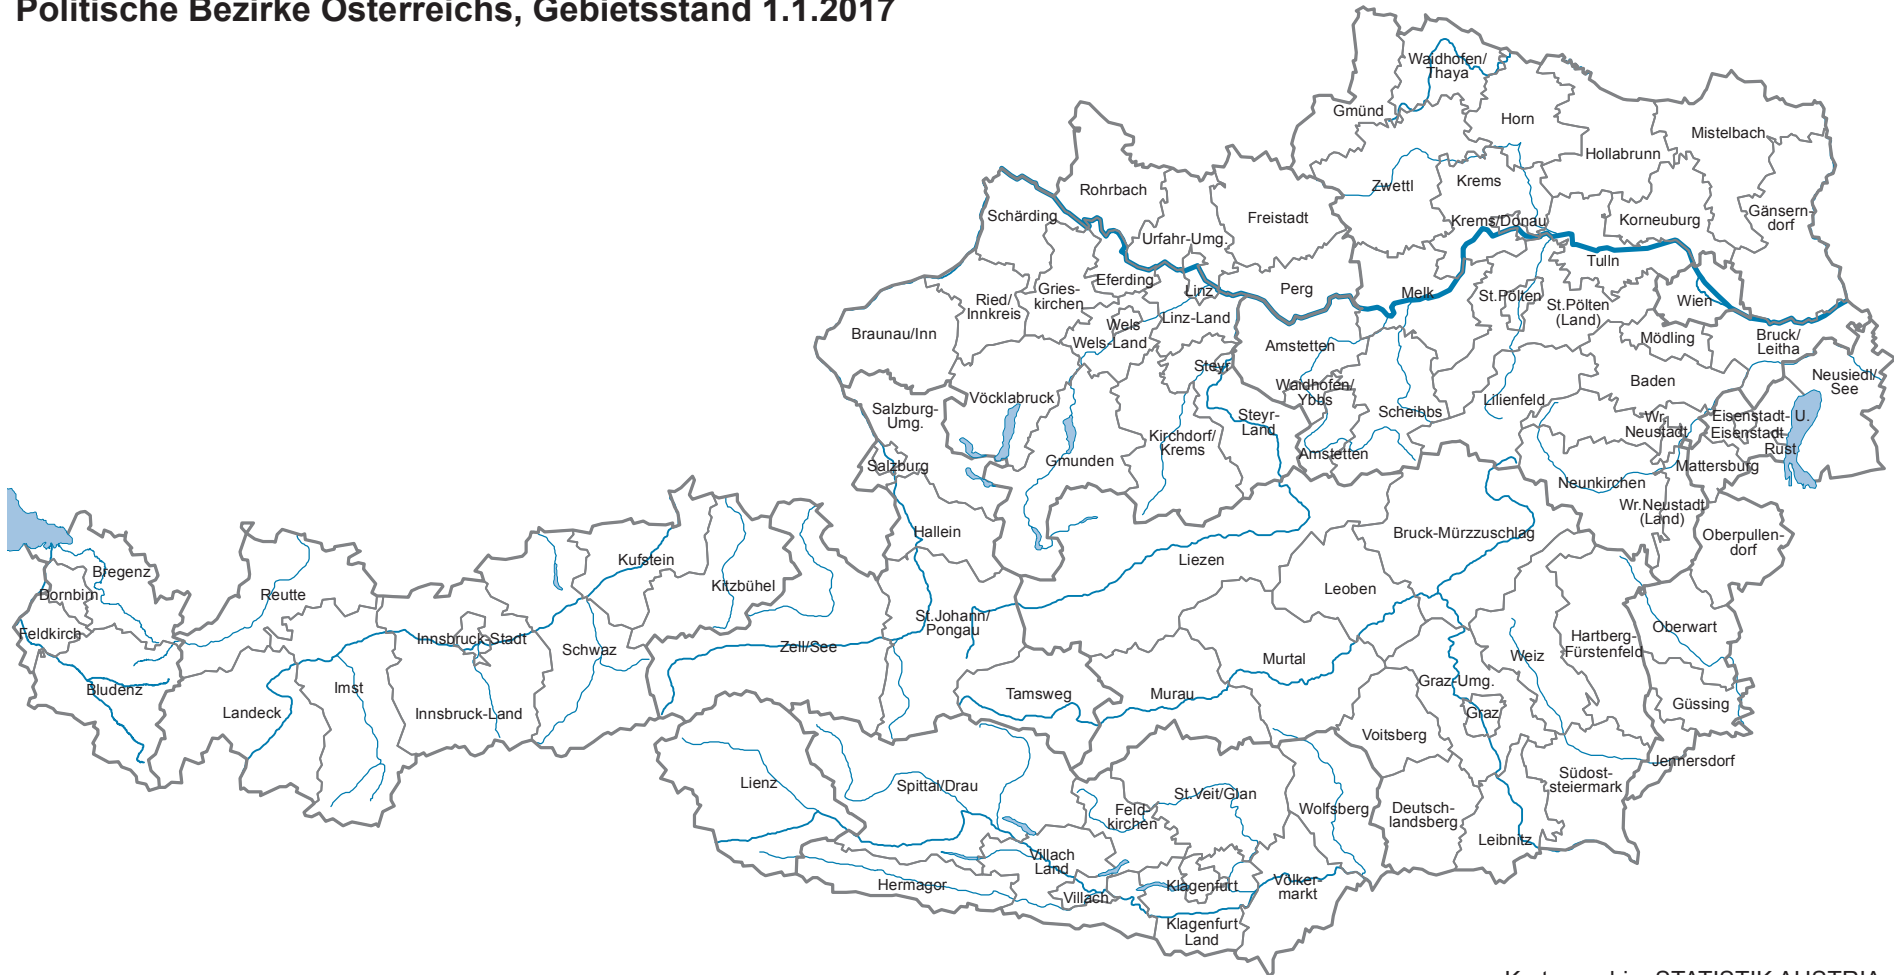

Politische Bezirke Österreichs, Gebietsstand 1.1.2017

— Grenzen der Politischen Bezirke

0 25 50 km

Kartographie: STATISTIK AUSTRIA.
Erstellt am: 01.01.2017.